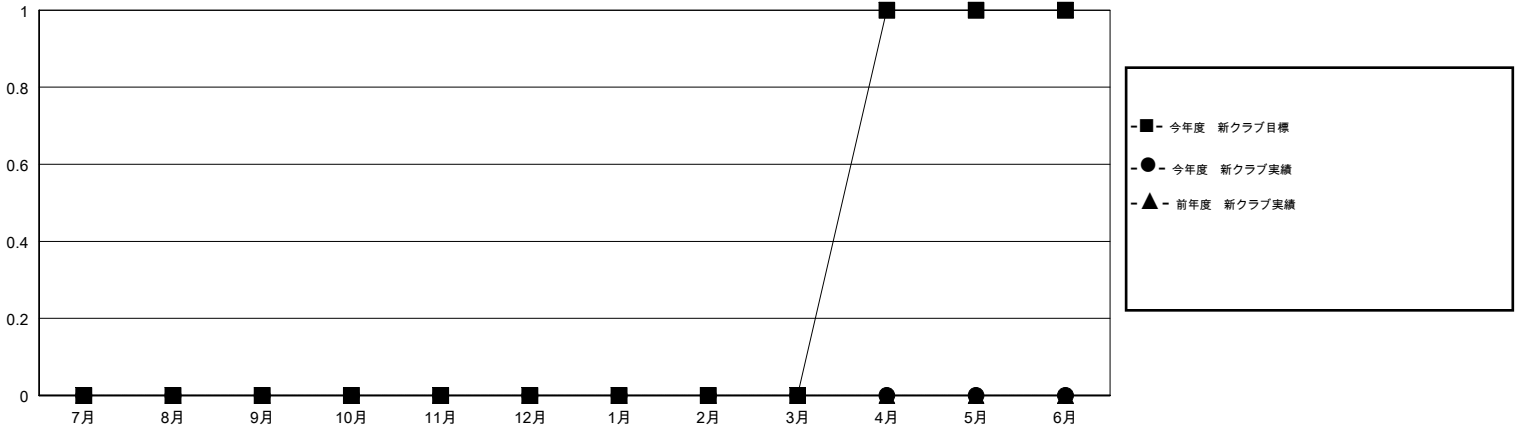

MONTHLY MEMBERSHIP PROGRESS REPORT

District 331 C

Results as of: 08/31/2017

GMT: MASAYOSHI MARUYAMA, YASUHISA NAKAMURA

地域 JAPAN

GMT会則地域

クラブ			
結果 : 2017-2018			
四半期	新クラブ目標	新クラブ	解散クラブ
7月/8月/9月	0	0	0
10月/11月/12月	0	0	0
1月/2月/3月	0	0	0
4月/5月/6月	1	0	0

名			
結果 : 2017-2018			
四半期	会員純増目標	会員増強実績	退会者(転籍を含む) 実際
7月/8月/9月	45	37	15
10月/11月/12月	25	0	0
1月/2月/3月	0	0	0
4月/5月/6月	32	0	0

新クラブ目標及び実績累計

会員目標及び実績累計

解散クラブ: 0	20 CLUBS OF 51 一名以上の新会員を登録	男女別
退会者		男性 1,547 (82.55%)
物故会員 1		女性 327 (17.45%)
クラブ解散 0		女性%年度目標: 20%
その他 14	会員累計データを見るには、ここをクリック	世帯主/家族会員合計 573
合計 15		国際会費半額の家族会員 303