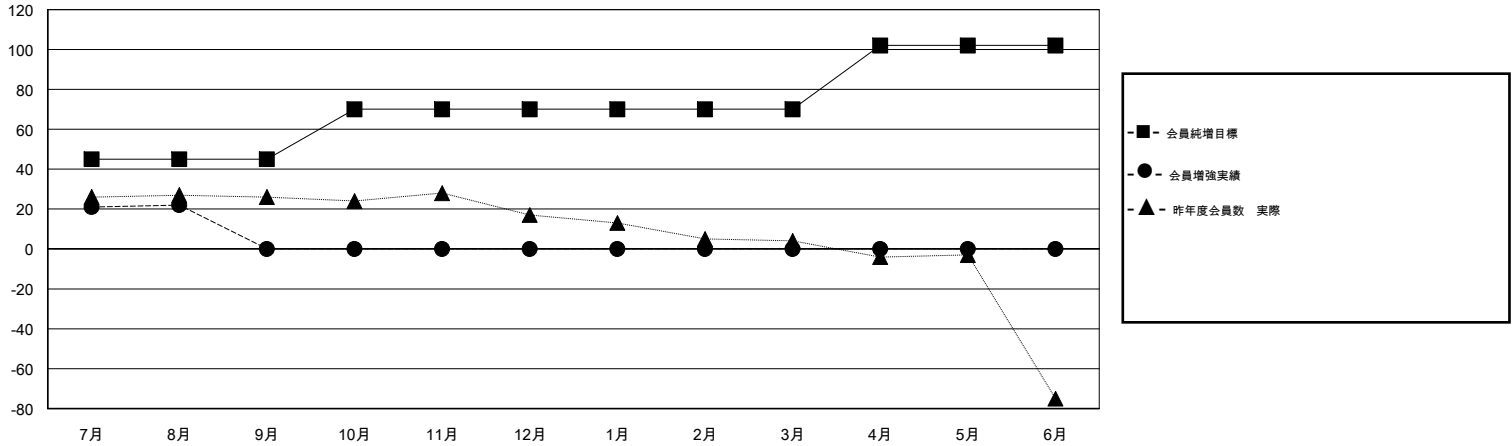

MONTHLY MEMBERSHIP PROGRESS REPORT

District 331 C

Results as of: 08/31/2017

GMT: MASAYOSHI MARUYAMA, YASUHISA NAKAMURA

地域 JAPAN

GMT会則地域

クラブ			
結果 : 2017-2018			
四半期	新クラブ目標	新クラブ	解散クラブ
7月/8月/9月	0	0	0
10月/11月/12月	0	0	0
1月/2月/3月	0	0	0
4月/5月/6月	1	0	0

名			
結果 : 2017-2018			
四半期	会員純増目標	会員増強実績	退会者(転籍を含む) 実際
7月/8月/9月	45	37	15
10月/11月/12月	25	0	0
1月/2月/3月	0	0	0
4月/5月/6月	32	0	0

新クラブ目標及び実績累計

会員目標及び実績累計

解散クラブ: 0	20 CLUBS OF 51 一名以上の新会員を登録	男女別
退会者		男性 1,547 (82.55%)
物故会員 1		女性 327 (17.45%)
クラブ解散 0		女性%年度目標: 20%
その他 14	会員累計データを見るには、ここをクリック	世帯主/家族会員合計 573
合計 15		国際会費半額の家族会員 303